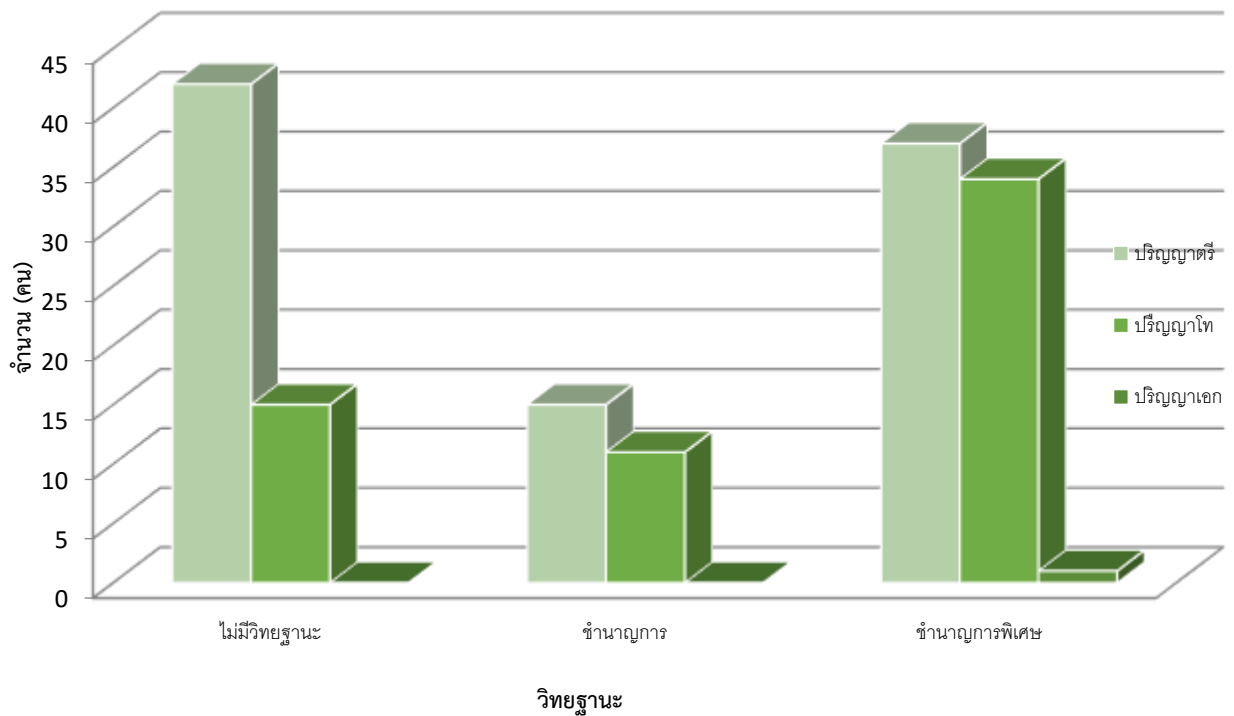

ข้าราชการครูและบุคลากรทางการศึกษา โรงเรียนชัยนาทพิทยาคมแยกตามวุฒิและวิทยฐานะ

วุฒิ	วิทยฐานะ			ชำนาญการ			ชำนาญการพิเศษ		
	ชาย	หญิง	รวม	ชาย	หญิง	รวม	ชาย	หญิง	รวม
ปริญญาตรี	9	33	42	3	12	15	9	28	37
ปริญญาโท	4	7	11	5	10	15	14	20	34
ปริญญาเอก	-	-	0	-	-	0	-	1	1
รวม	13	40	53	8	22	30	23	49	72

แผนภูมิแสดงข้าราชการครูและบุคลากรทางการศึกษา โรงเรียนชัยนาทพิทยาคมแยกตามวุฒิและวิทยฐานะ