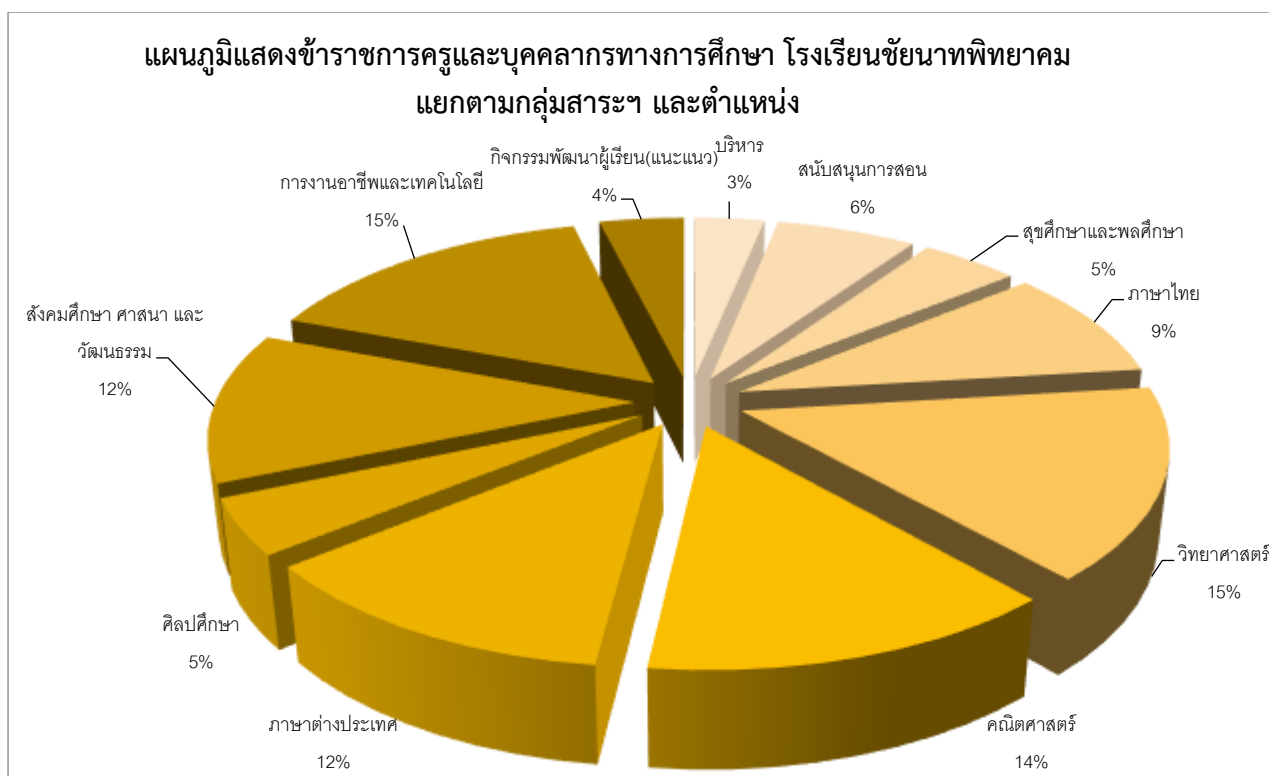

ข้าราชการครูและบุคลากรทางการศึกษา โรงเรียนชัยนาทพิทยาคมแยกตามวุฒิและวิทยฐานะ

วุฒิ	วิทยฐานะ			ชำนาญการ			ชำนาญการพิเศษ		
	ชาย	หญิง	รวม	ชาย	หญิง	รวม	ชาย	หญิง	รวม
ปริญญาตรี	9	33	42	3	12	15	9	28	37
ปริญญาโท	4	7	11	5	10	15	14	20	34
ปริญญาเอก	-	-	0	-	-	0	-	1	1
รวม	13	40	53	8	22	30	23	49	72

แผนภูมิแสดงข้าราชการครูและบุคลากรทางการศึกษา โรงเรียนชัยนาทพิทยาคมแยกตามวุฒิและวิทยฐานะ

ข้าราชการครูและบุคลากรทางการศึกษา โรงเรียนชัยนาทพิทยาคม แยกตามกลุ่มสาระฯ และตำแหน่ง

ตำแหน่ง กลุ่มสาระฯ/ฝ่าย	ข้าราชการ	อัตราจ้าง	รวม
บริหาร	5		5
สนับสนุนการสอน	8		8
สุขศึกษาและพลศึกษา	7		7
ภาษาไทย	15	1	16
วิทยาศาสตร์	24	1	25
คณิตศาสตร์	20		20
ภาษาต่างประเทศ	18		18
ศิลปศึกษา	7		7
สังคมศึกษา ศาสนา และวัฒนธรรม	20	1	21
การงานอาชีพและเทคโนโลยี	24		24
กิจกรรมพัฒนาผู้เรียน(แนะแนว)	7		7
รวม	155	3	158