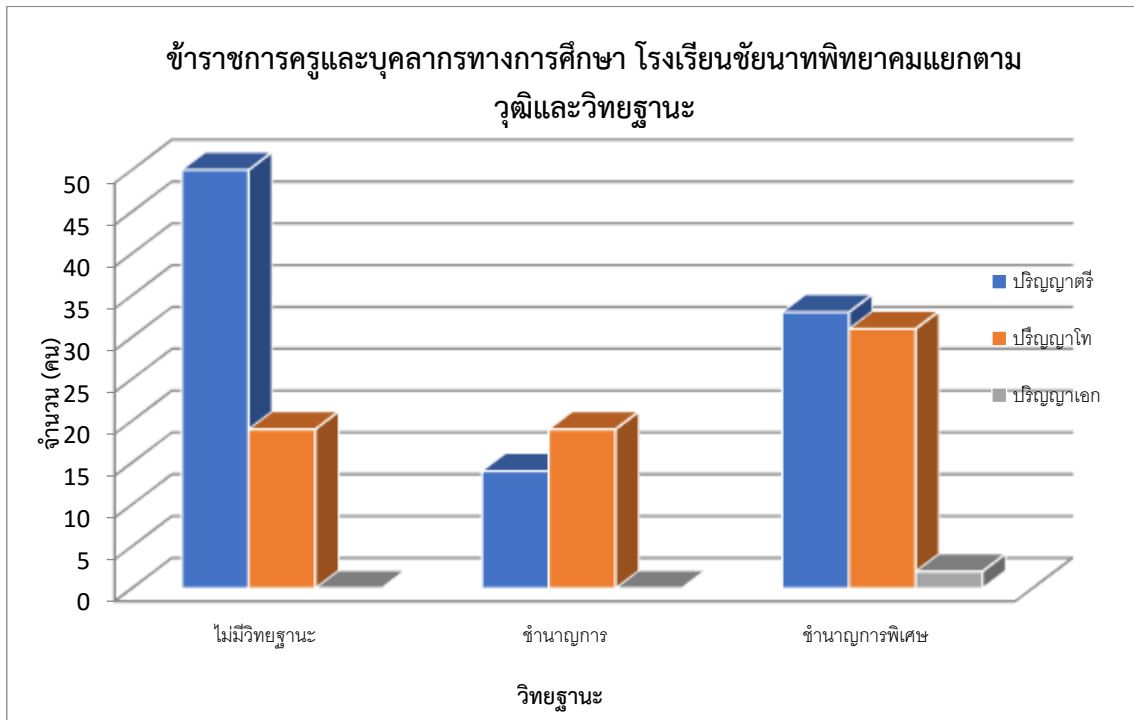

ข้าราชการครูและบุคลากรทางการศึกษา โรงเรียนชัยนาทพิทยาคมแยกตามวุฒิและวิทยฐานะ

วิทยฐานะ วุฒิ	ไม่มีวิทยฐานะ			ชำนาญการ			ชำนาญการพิเศษ		
	ชาย	หญิง	รวม	ชาย	หญิง	รวม	ชาย	หญิง	รวม
ปริญญาตรี	12	38	50	4	10	14	7	26	33
ปริญญาโท	4	15	19	6	13	19	12	19	31
ปริญญาเอก	-	-	-	-	-	-	1	1	2
รวม	16	53	69	10	23	33	20	46	66