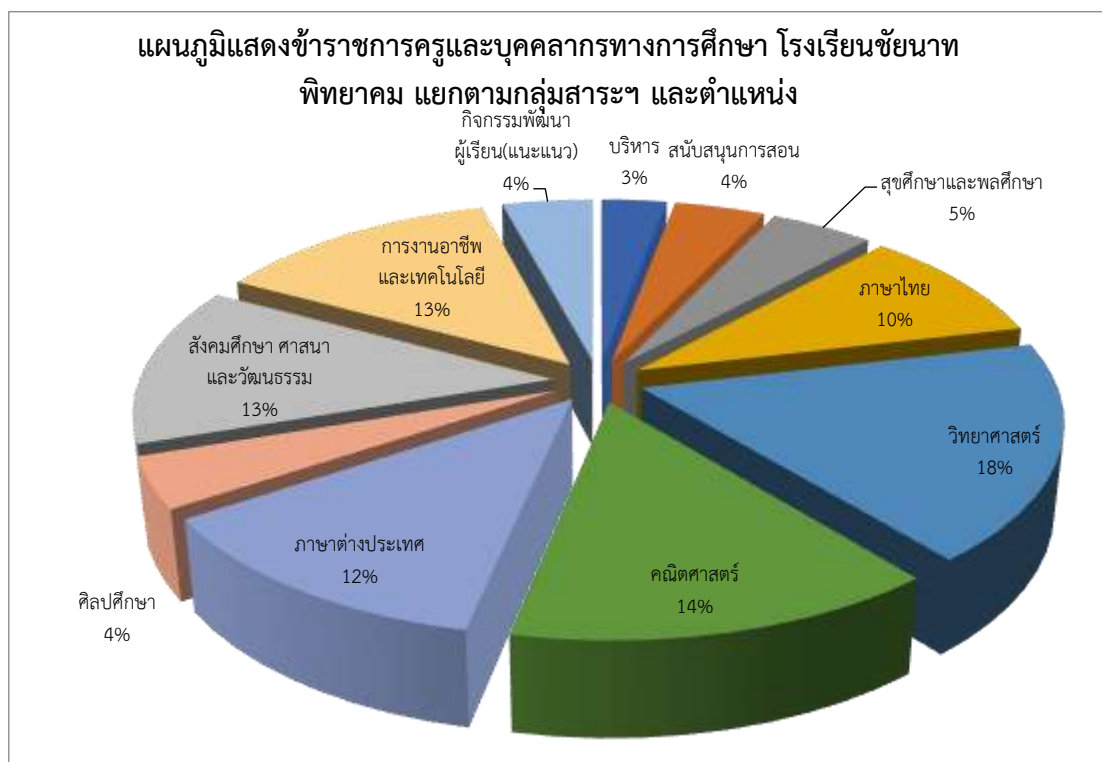

ข้าราชการครูและบุคลากรทางการศึกษา โรงเรียนชัยนาทพิทยาคมแยกตามวุฒิและวิทยฐานะ

วิทยฐานะ วุฒิ	ไม่มีวิทยฐานะ			ชำนาญการ			ชำนาญการพิเศษ		
	ชาย	หญิง	รวม	ชาย	หญิง	รวม	ชาย	หญิง	รวม
ปริญญาตรี	12	38	50	4	10	14	7	26	33
ปริญญาโท	4	15	19	6	13	19	12	19	31
ปริญญาเอก	-	-	-	-	-	-	1	1	2
รวม	16	53	69	10	23	33	20	46	66

ข้าราชการครูและบุคลากรทางการศึกษา โรงเรียนชัยนาทพิทยาคม แยกตามกลุ่มสาระฯ
และตำแหน่ง

ตำแหน่ง กลุ่มสาระฯ/ฝ่าย	ข้าราชการ	อัตราจ้าง	พนักงาน ราชการ	รวม
บริหาร	5	-	-	5
สนับสนุนการสอน	7	-	-	7
สุขศึกษาและพลศึกษา	8	-	-	8
ภาษาไทย	15	1	-	16
วิทยาศาสตร์	30	-	-	30
คณิตศาสตร์	24	-	-	24
ภาษาต่างประเทศ	21	-	-	21
ศิลปศึกษา	7	-	-	7
สังคมศึกษา ศาสนา และ วัฒนธรรม	21	-	1	22
การงานอาชีพและเทคโนโลยี	22	-	-	22
กิจกรรมพัฒนาผู้เรียน(แนะแนว)	7	-	-	7
รวม	167	1	1	169