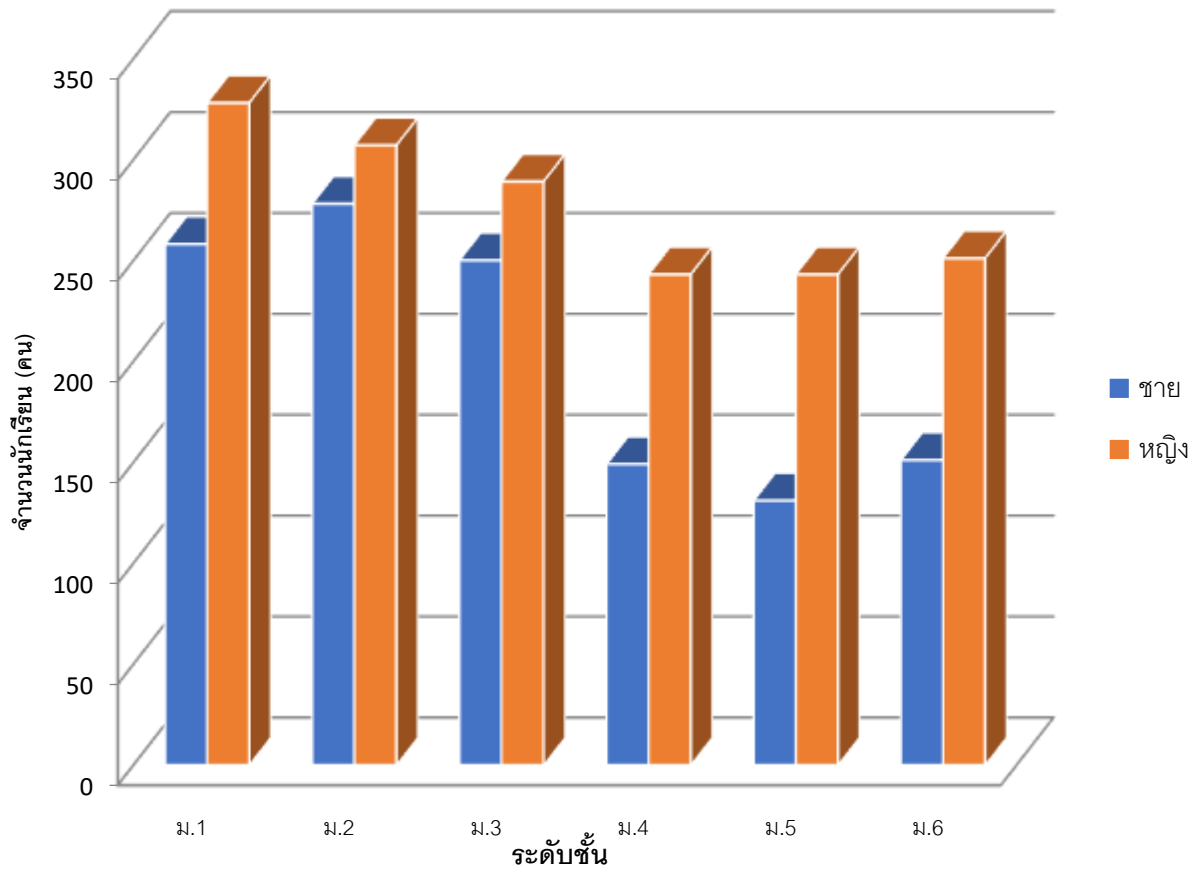

แผนภูมิแสดงจำนวนนักเรียนโรงเรียนชัยนาทพิทยาคม ปีการศึกษา 2560
จำแนกตามเพศและระดับชั้น

จำนวนนักเรียนโรงเรียนชัยนาทพิทยาคมทั้งหมดในแต่ละระดับชั้น ปีการศึกษา 2560

เพศ ระดับชั้น	ชาย	หญิง	รวม
ม.1	258	328	586
ม.2	278	307	585
ม.3	250	331	581
ม.4	149	243	392
ม.5	131	243	374
ม.6	151	251	402
รวม	1217	1703	2920

แผนภูมิแสดงจำนวนนักเรียนโรงเรียนชัยนาทพิทยาคมทั้งหมดในแต่ละระดับชั้น
ปีการศึกษา 2560 จำแนกตามระดับชั้น