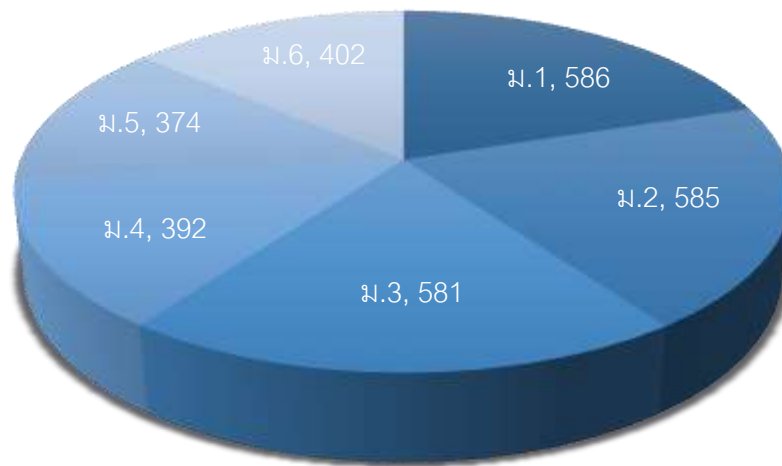

จำนวนนักเรียนโรงเรียนชัยนาทพิทยาคมทั้งหมดในแต่ละระดับชั้น ปีการศึกษา 2560

เพศ ระดับชั้น	ชาย	หญิง	รวม
ม.1	258	328	586
ม.2	278	307	585
ม.3	250	331	581
ม.4	149	243	392
ม.5	131	243	374
ม.6	151	251	402
รวม	1217	1703	2920

แผนภูมิแสดงจำนวนนักเรียนโรงเรียนชัยนาทพิทยาคมทั้งหมดในแต่ละระดับชั้น
ปีการศึกษา 2560 จำแนกตามระดับชั้น

■ ม.1 ■ ม.2 ■ ม.3 ■ ม.4 ■ ม.5 ■ ม.6