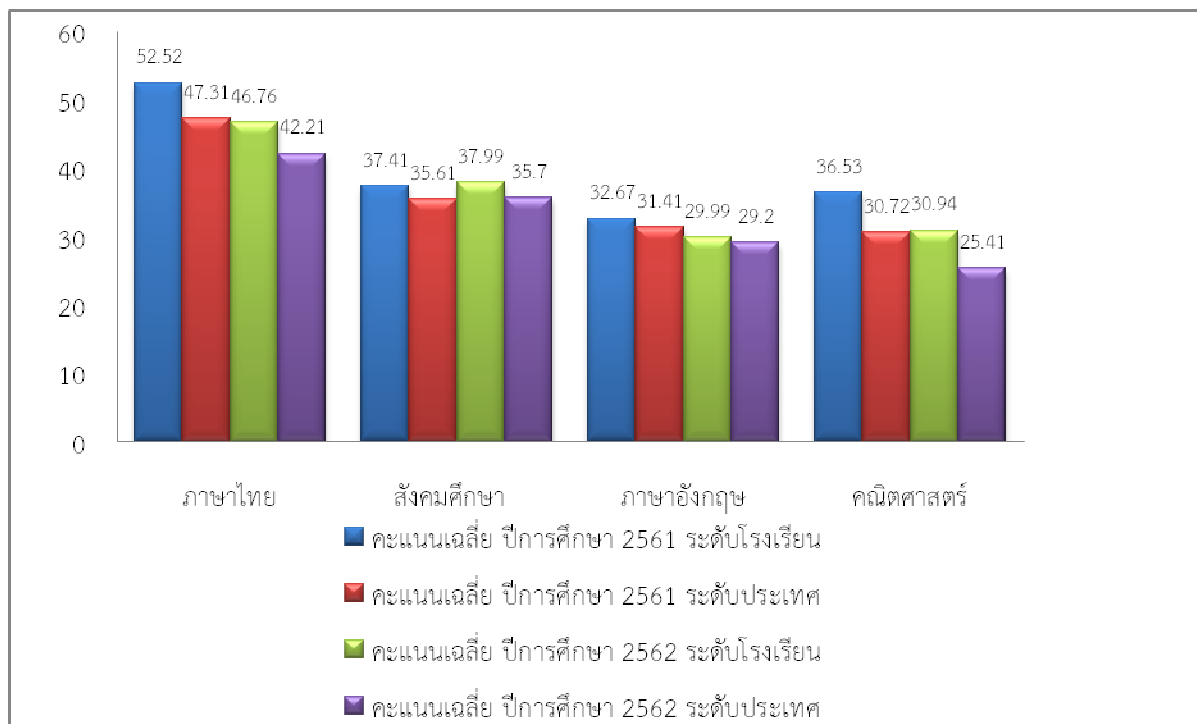

การเปรียบเทียบผลการทดสอบระดับชาติ (o-net) ชั้นมัธยมศึกษาปีที่ 6
ปีการศึกษา 2561 กับปีการศึกษา 2562

รายวิชา	คะแนนเฉลี่ย					
	ปีการศึกษา 2561			ปีการศึกษา 2562		
	ระดับโรงเรียน	ระดับประเทศ	สูง/ต่ำ	ระดับโรงเรียน	ระดับประเทศ	สูง/ต่ำ
ภาษาไทย	52.52	47.31	+5.21	46.76	42.21	+4.55
สังคมศึกษา	37.41	35.61	+1.80	37.99	35.70	+2.29
ภาษาอังกฤษ	32.67	31.41	+1.26	29.99	29.20	+0.79
คณิตศาสตร์	36.53	30.72	+5.81	30.94	25.41	+5.53
วิทยาศาสตร์	33.00	30.51	+2.49	31.85	29.20	+2.65

กราฟแสดงการเปรียบเทียบผลการทดสอบระดับชาติ (o-net) ชั้นมัธยมศึกษาปีที่ 6
ระดับโรงเรียนกับระดับประเทศ ปีการศึกษา 2561 และปีการศึกษา 2562