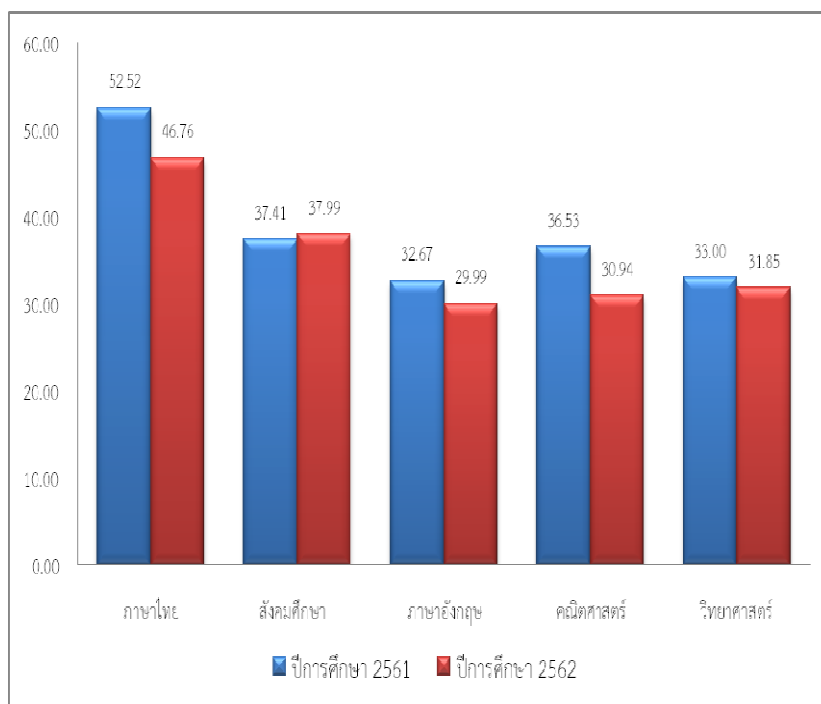

การเปรียบเทียบผลการทดสอบระดับชาติ (o-net) ชั้นมัธยมศึกษาปีที่ 6
ปีการศึกษา 2561 กับปีการศึกษา 2562

รายวิชา	ปีการศึกษา		สูง/ต่ำ
	2561	2562	
ภาษาไทย	52.52	46.76	-5.76
สังคมศึกษา	37.41	37.99	+0.58
ภาษาอังกฤษ	32.67	29.99	-2.68
คณิตศาสตร์	36.53	30.94	-5.59
วิทยาศาสตร์	33.00	31.85	-1.15
เฉลี่ยรวม	38.43	35.51	-2.92

กราฟแสดงการเปรียบเทียบผลการทดสอบระดับชาติ (o-net) ชั้นมัธยมศึกษาปีที่ 6
ระดับโรงเรียน ปีการศึกษา 2561 และปีการศึกษา 2562